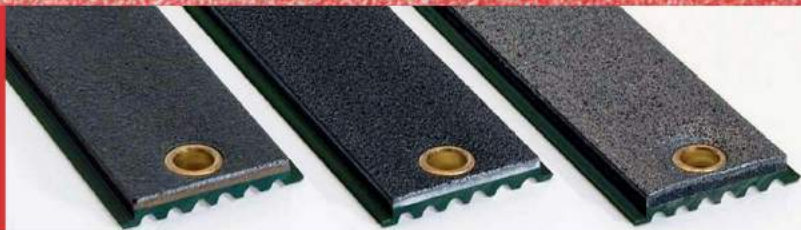

Система быстросменных вставок Quick Slot

Система быстросменных вставок ABRAFLEX

Система ABRAFLEX, которая была специально разработана для промышленного шлифования панелей, предлагает значительное преимущество по сравнению с традиционными системами.

- Замена графитового полотна в течении нескольких секунд
- Лучшие результаты шлифования, благодаря малым допускам на изготовление вставок
- Исключена возможность смещения полотна
- Легкая замена и ремонт алюминиевого утюжка
- Статическое электричество гарантированно отводится через металлическую проушину

Алюминиевые утюжки

- Жесткие алюминиевые утюжки
- Минимальный износ
- Адаптированы для всех типов машин
- Возможно производство специального назначения по запросу